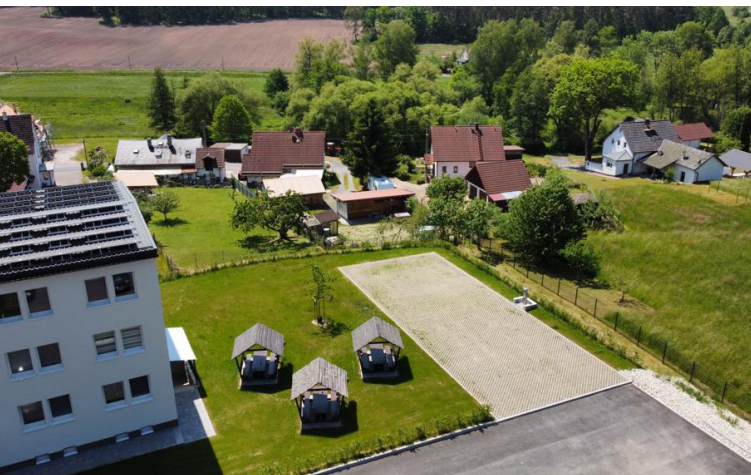

Herzlich Willkommen am Wohnmobilstellplatz des Aparthotels Rotheul

Auf unserem Wohnmobilstellplatz in unmittelbarer Nähe zum Aparthotel Rotheul genießen Sie naturnahes Camping in grüner Umgebung und lockerer, familiärer Atmosphäre.

Lassen Sie sich verzaubern von der abwechslungsreichen Landschaft des Thüringer Waldes und des Naturparks Frankenwald und genießen Sie Ruhe und Erholung in und um Rotheul.

Der Wohnmobilstellplatz im Überblick

KOMFORT

- Ganzjährig geöffnet
- Großzügige Stellflächen für 4 Wohnmobile
- Befestigter Untergrund
- Moderne Ver- und Entsorgungsstation
- Hunde herzlich willkommen
- Grillen erlaubt (Grillstation)
- Sanitäreanlagen vor Ort (WC, Dusche / Bad)
- Täglicher Brötchenservice optional möglich
- W-LAN kostenfrei
- Waschmaschine / Trockner gegen Gebühr

GPS-KOORDINATEN

50.2870, 11.2412
N 50° 17' 13" E 11° 14' 28"

LAGE UND ERREICHBARKEIT

Die Stellplätze befinden sich direkt neben dem Aparthotel Rotheul, idyllisch gelegen in einem kleinen Dorf direkt am grünen Band – eingebettet zwischen Thüringer Wald und Naturpark Frankenwald.

Genießen Sie Entspannung pur und erholsame Tage in Südthüringen und im direkt angrenzenden Bayern. Ob Wandern, Radfahren, Entspannung im Thermalbad (Obermain Therme, Bad Steben, Bad Rodach) oder ein Stadtbummel im nahe gelegenen Coburg, Lichtenfels, Erfurt oder Bamberg – unser Wohnmobilstandort lässt kaum Wünsche offen.

PREISGESTALTUNG

- Stellplatzgebühr pro Übernachtung: 15,00 Euro ALL IN (inkl. Fahrzeug, Personen, Hund, WC, Dusche / Bad)